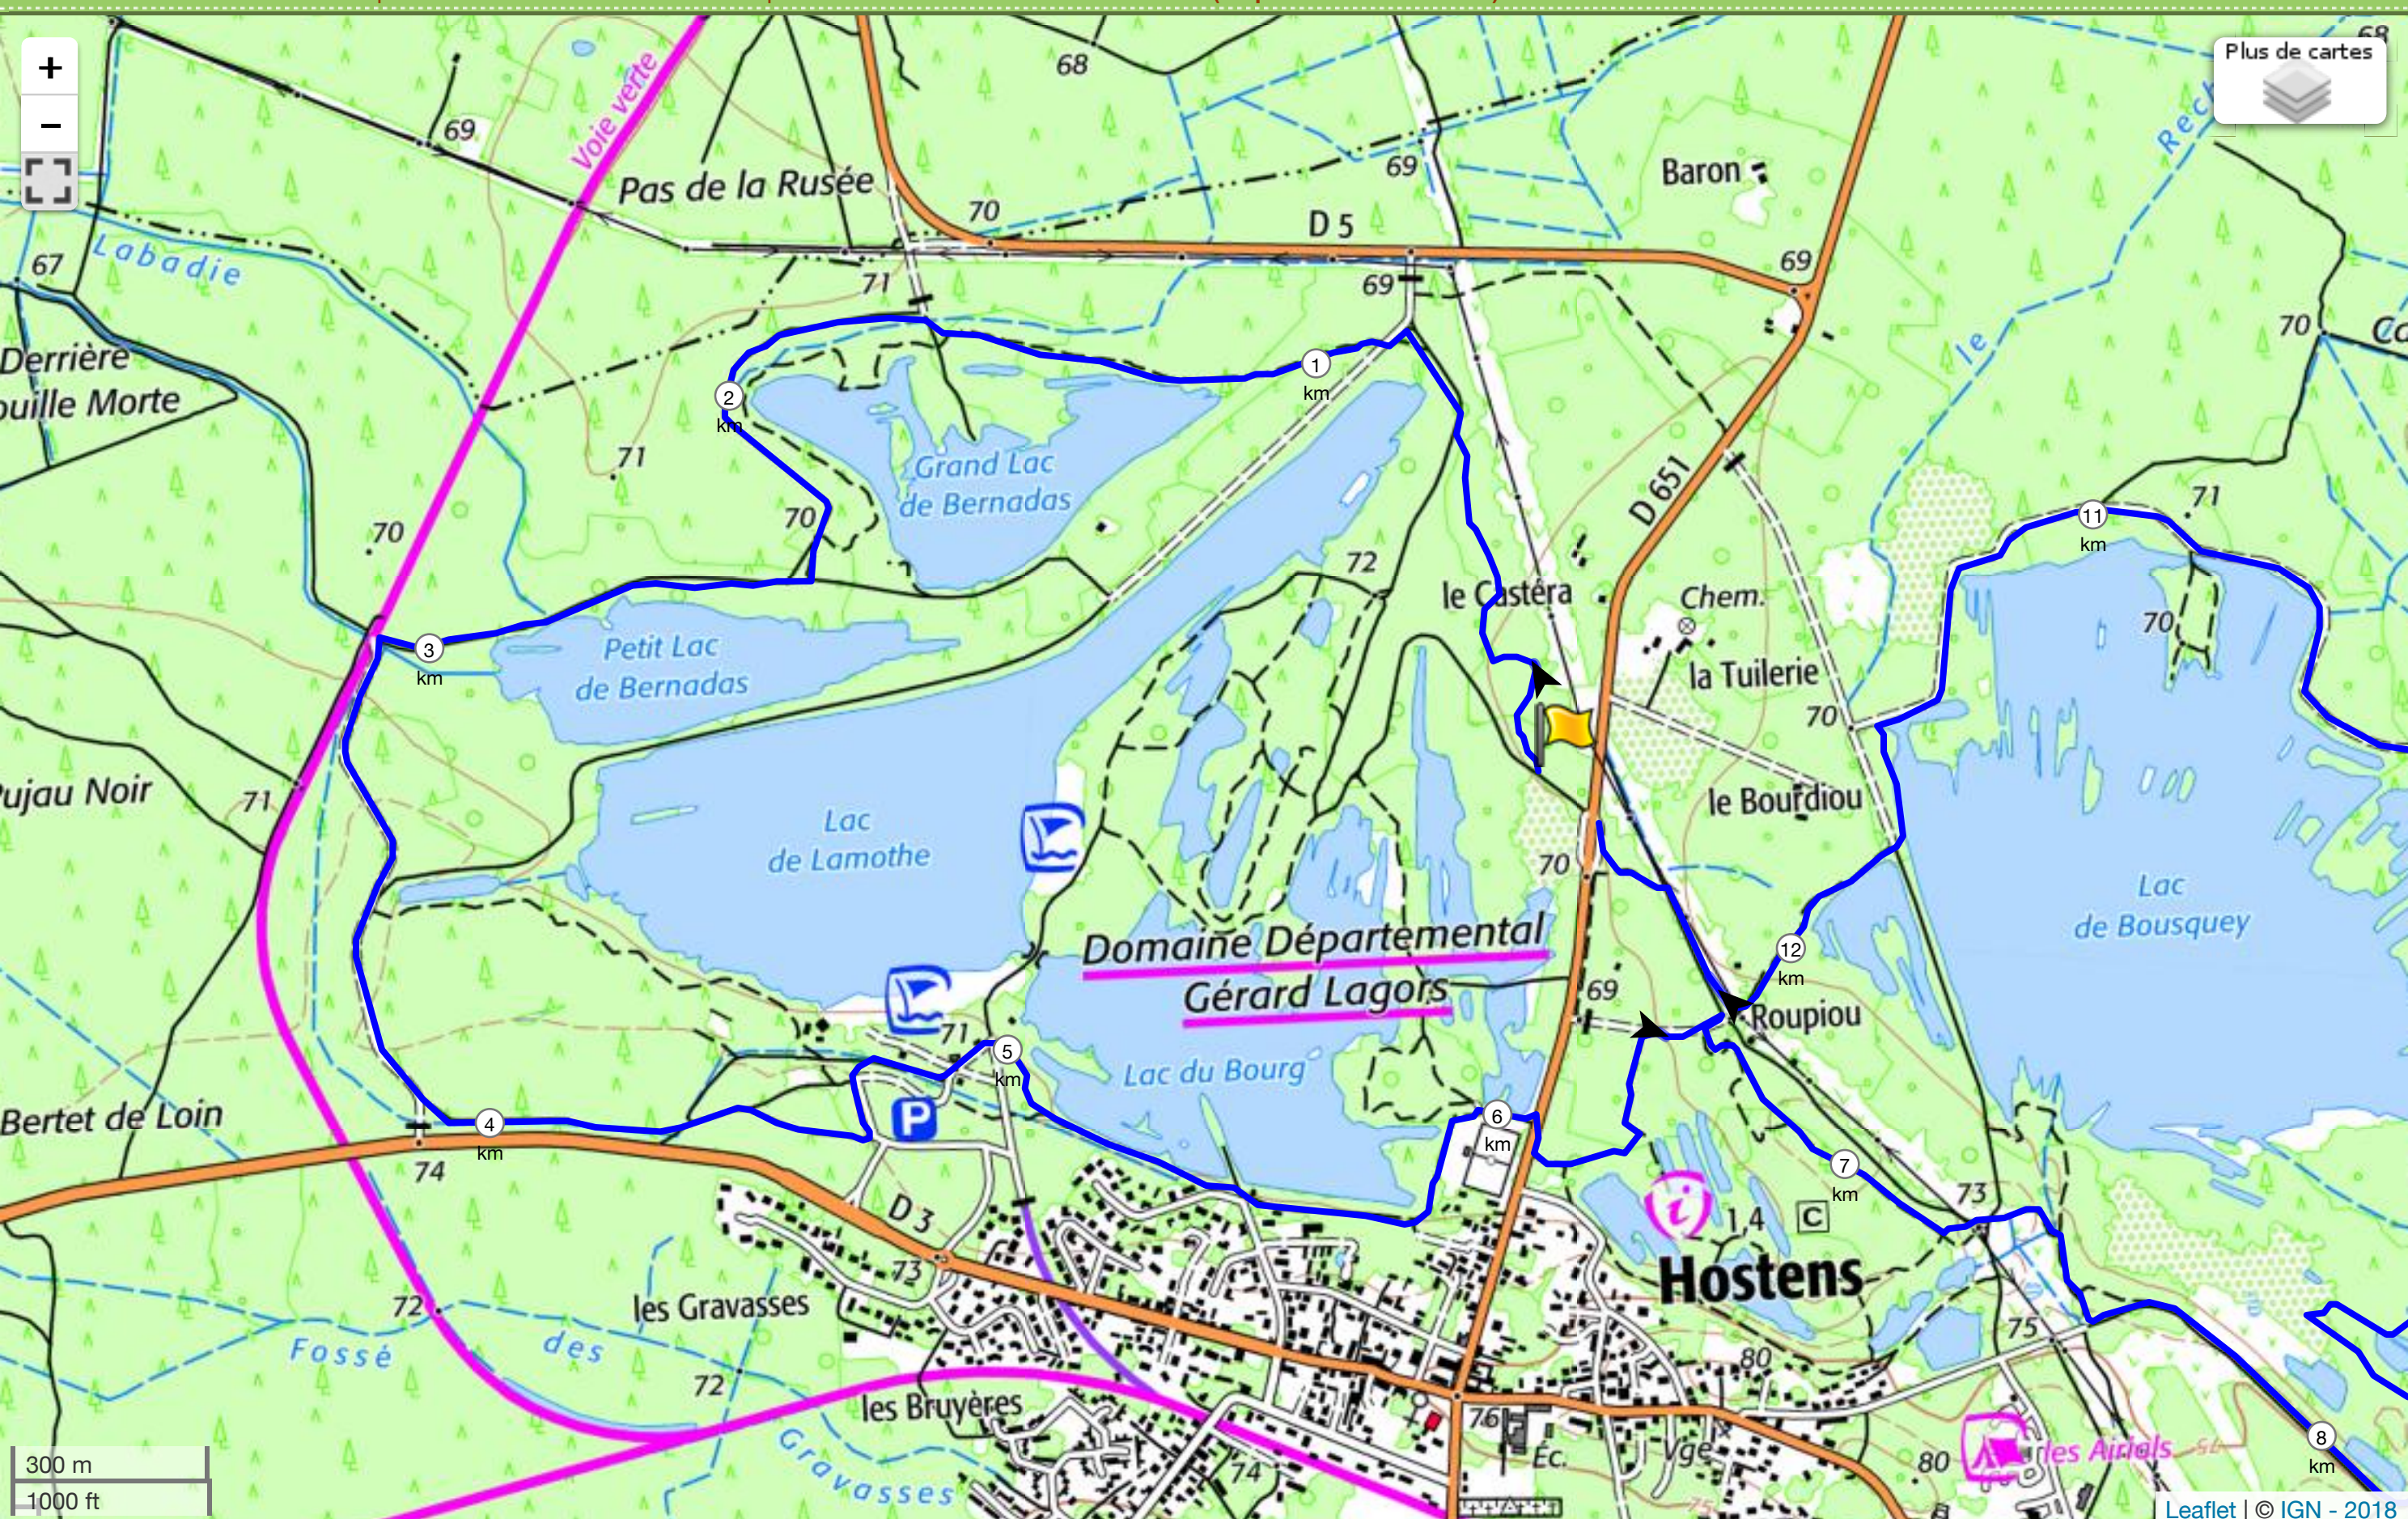

HOSTENS - Distance à plat : 12.6 Km - Dénivelé positif : 200 Mètres

(Impression avancée)

Hostens (Gps)

Sore (Gps)

Pissos (Gps)

Retrouver le descriptif complet du circuit ci-dessus et télécharger cette randonnée en cliquant [Ici](#)