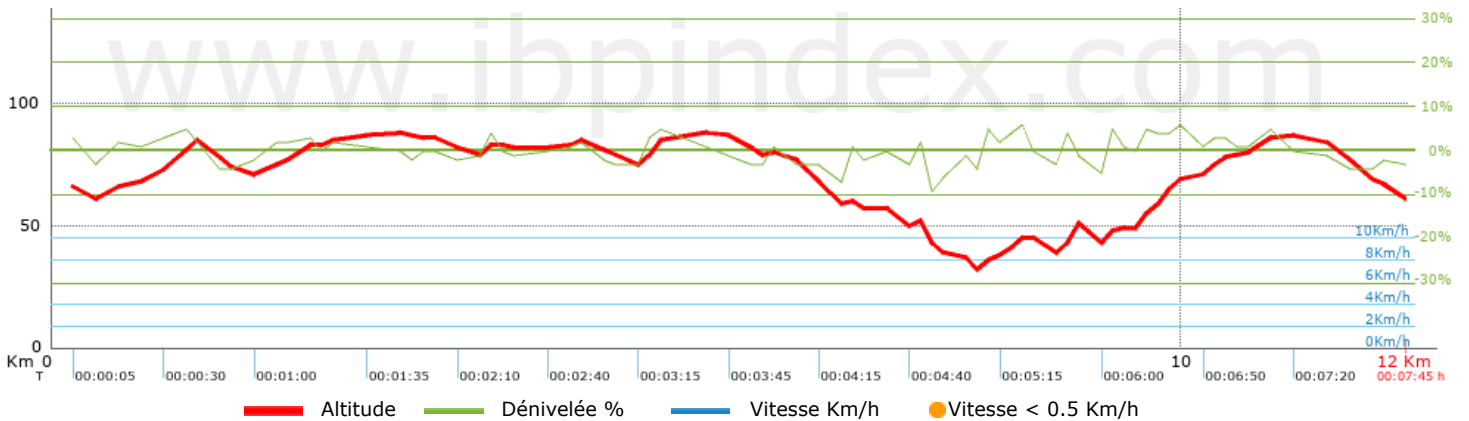

 **Fiabilité de la trace originale:** DRW (132/60/0/-/-/60)

Niveau du correctif appliqué à la trace: 0

Distance totale: 12.04 Km mi / ft ?

Distance analysée: 12.04 Km

Distance linéaire: 0.01 Km

Dénivelée positive accumulée: 132 m

Points significatifs: 90 (cad. 135.27 m / 94.74 %)

Changement de direction par Km: 4.49

Changement de direction >5° par Km: 3.82

Sections rectilignes accumulées: 0.459 Km

Tronçons en ligne droite par Km: 38.12 m

Changements de pente pénalisables: 0

Changements de pente pénalisables par Km: 0

Temps total: 0:07:45 h

Temps en mouvement: 0:07:45 h

Temps de pause: 0:00:00 h

Vitesse moyenne totale: 93.21 Km/h

Vitesse moyenne en mouvement: 93.21 Km/h

Vitesse maximale soutenue: 97.82 Km/h

Voir la carte

Voir pentes

Masquer rampes

| Montées | | Distance Km | Km au total en % | Vitesse en Km/h | Temps h:m:s |
|---------------------|---------------------|--------------|------------------|-----------------|----------------|
| | Entre 30 et 55% | 0 | 0 | 0 | 0:00:00 |
| | Entre 15 et 30% | 0 | 0 | 0 | 0:00:00 |
| | Entre 10 et 15% | 0.07 | 0.58 | 50.63 | 0:00:05 |
| | Entre 5 et 10% | 0.534 | 4.43 | 64.05 | 0:00:30 |
| | Entre 1 et 5% | 3.739 | 31.05 | 96.13 | 0:02:20 |
| | Total | 4.343 | 36.07 | 89.33 | 0:02:55 |
| Terrain plat | | | | | |
| | Dénivelées de 1 % | 3.121 | 25.92 | 97.69 | 0:01:55 |
| Descentes | | | | | |
| | Entre 1 et 5% | 4.266 | 35.43 | 95.99 | 0:02:40 |
| | Entre 5 et 10% | 0.31 | 2.58 | 74.4 | 0:00:15 |
| | Entre 10 et 15% | 0 | 0 | 0 | 0:00:00 |
| | Entre 15 et 30% | 0 | 0 | 0 | 0:00:00 |
| | Entre 30 et 55% | 0 | 0 | 0 | 0:00:00 |
| | Total | 4.576 | 38.01 | 94.14 | 0:02:55 |
| | Total trace: | 12.04 | 100 % | 93.21 | 0:07:45 |