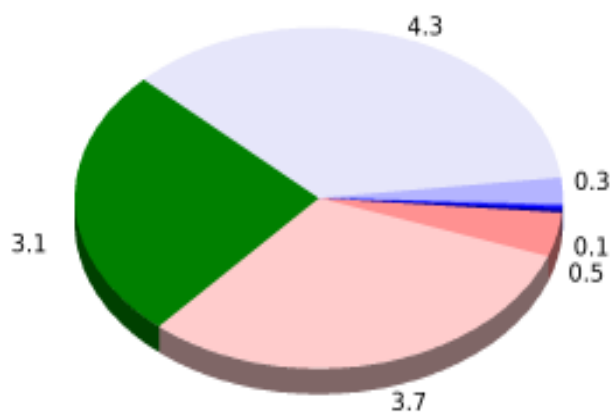

Masquer rampes

Montées		Distance Km	Km au total en %	Vitesse en Km/h	Temps h:m:s
	Entre 30 et 55%	0	0	0	0:00:00
	Entre 15 et 30%	0	0	0	0:00:00
	Entre 10 et 15%	0.07	0.58	50.63	0:00:05
	Entre 5 et 10%	0.534	4.43	64.05	0:00:30
	Entre 1 et 5%	3.739	31.05	96.13	0:02:20
	Total	4.343	36.07	89.33	0:02:55
Terrain plat					
	Dénivelées de 1 %	3.121	25.92	97.69	0:01:55
Descentes					
	Entre 1 et 5%	4.266	35.43	95.99	0:02:40
	Entre 5 et 10%	0.31	2.58	74.4	0:00:15
	Entre 10 et 15%	0	0	0	0:00:00
	Entre 15 et 30%	0	0	0	0:00:00
	Entre 30 et 55%	0	0	0	0:00:00
	Total	4.576	38.01	94.14	0:02:55
	Total trace:	12.04	100 %	93.21	0:07:45

Résumé des dénivelées Km