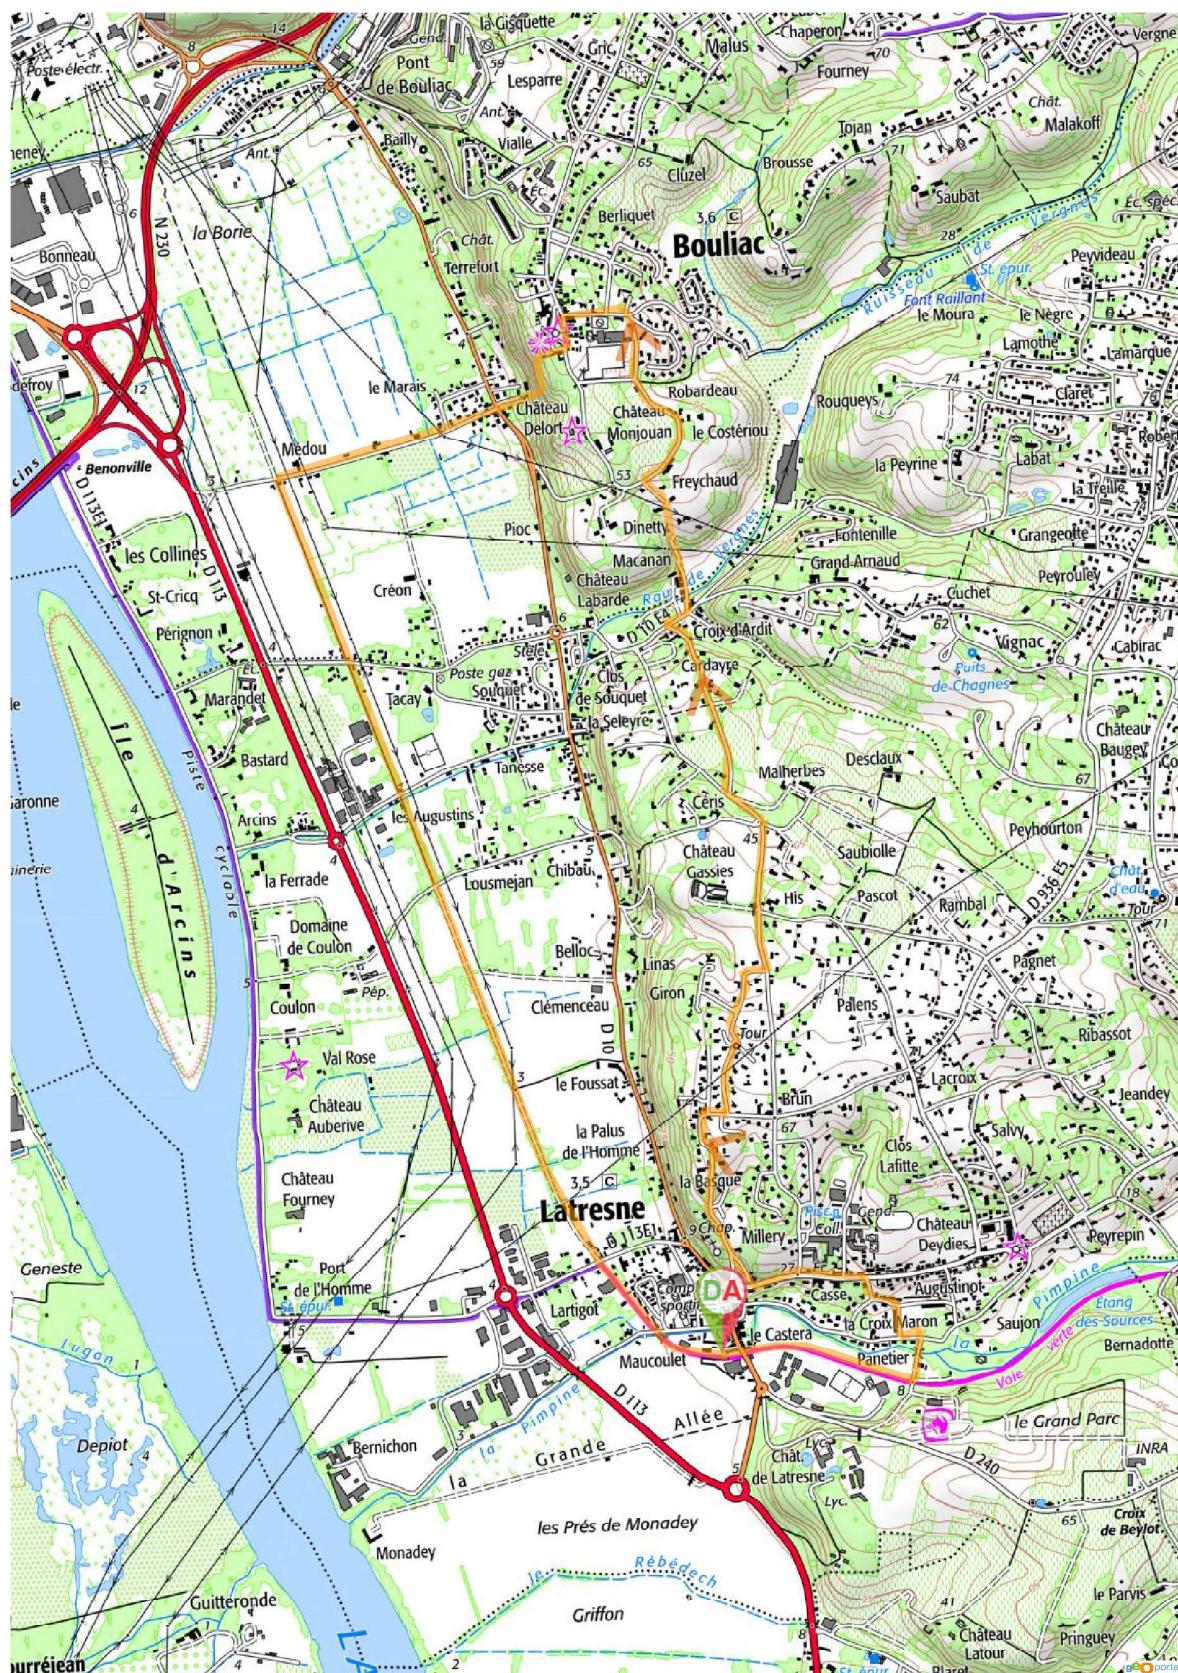

Randonnée du 20/04/2021 à 08:30

Une randonnée proposée par THOMAS Denis

Randonnée n°8019656

Durée :	Durée inconnue	Difficulté :	
Distance :	10.26km	Retour point de départ :	Oui
Dénivelé positif :	117m	Activité :	Activité inconnue
Dénivelé négatif :	112m		
Point haut :	74m	Commune :	Latresne (33360)
Point bas :	2m		

Description

(D/A) Décrivez ici les instructions à partir du départ.

(D/A)

Points de passages

D/A

N 44.783059° / O 0.496753° - alt. 4m - km 0

D/A

N 44.782998° / O 0.496538° - alt. 4m - km 10.26

Informations pratiques

Donnez-nous votre avis sur : <https://www.visorando.com/randonnee-/8019656>

Téléchargez l'application Visorando pour suivre cette randonnée

Visorando et l'auteur de cette fiche ne pourront pas être tenus responsables en cas d'accident survenu sur ce circuit.