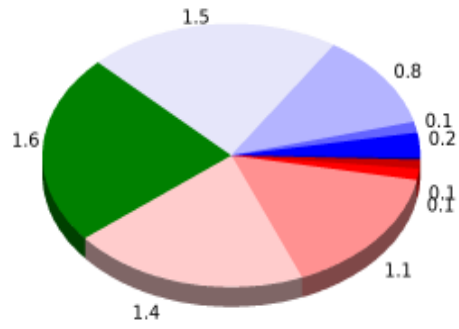

Résumé des dénivelées Km

[Voir données à haute altitude](#)

[Voir arrêts](#)

Comparer cette trace avec.....

Choisir des traces à comparer dans "Mes traces".	
demo_montnegrebtt_2013.trk	Ref.: 36172170671632
demo_matagalls_montserrat.trk	Ref.: 36172170846048
demo_marathon_madrid_2013.trk	Ref.: 36172170699197

[Comparer (ibp_comparar.php?REF1=38280692365366&REF2=36172170671632&REF3=36172170846048&REF4=36172170699197&LAN=fr&REM=ffr)](#)

Télécharger le fichier (Utilisateurs enregistrés)

GPX (.gpx)

Garmin Training Center (.tcx)

CompeGPS (.trk)

OziExplorer (.plt)

Google Earth (.kml)

Analyse au format PDF