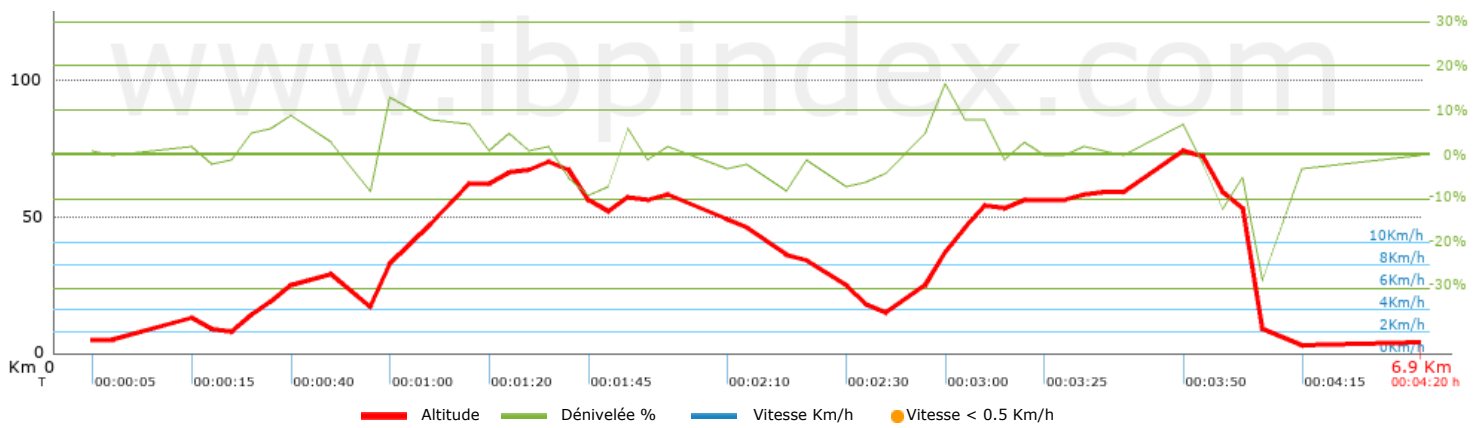

Fiabilité de la trace originale: DRW (147/71/0/-/71)

Niveau du correctif appliqué à la trace: 0

Distance totale: 6.91 Km mi / ft ?

Distance analysée: 6.91 Km

Distance linéaire: 3.25 Km

Dénivelée positive accumulée: 147 m	 info Liste des points (ibp_listadepuntos.php? REF=38280692365366&MOD=HKG&LAN=fr&SMD=m)
Dénivelée négative accumulée: 151 m	
Altitude maximale: 74 m	
Altitude minimale: 3 m	
Altitude initiale: 4 m	
Altitude finale: 4 m	
Pourcentage de montée: 5.39 %	
Pourcentage de descente: 5.95 %	
Dénivelée positive par Km: 21.27 m	
Dénivelée négative par Km: 21.85 m	

Filtre pente maximum: ~55 %
Distance minimale analysée: ~30 m
Nombre de points: 54 (cad. 127.91 m)
Points significatifs: 53 (cad. 132.83 m / 98.15 %)

Changement de direction par Km: 5.21
Changement de direction >5° par Km: 4.63
Sections rectilignes accumulées: 0.207 Km
Tronçons en ligne droite par Km: 29.96 m
Changements de pente pénalisables: 1
Changements de pente pénalisables par Km: 0.145

Temps total: 0:04:20 h
Temps en mouvement: 0:04:20 h
Temps de pause: 0:00:00 h
Vitesse moyenne totale: 95.64 Km/h
Vitesse moyenne en mouvement: 95.68 Km/h
Vitesse maximale soutenue: 95.76 Km/h

Voir la carte