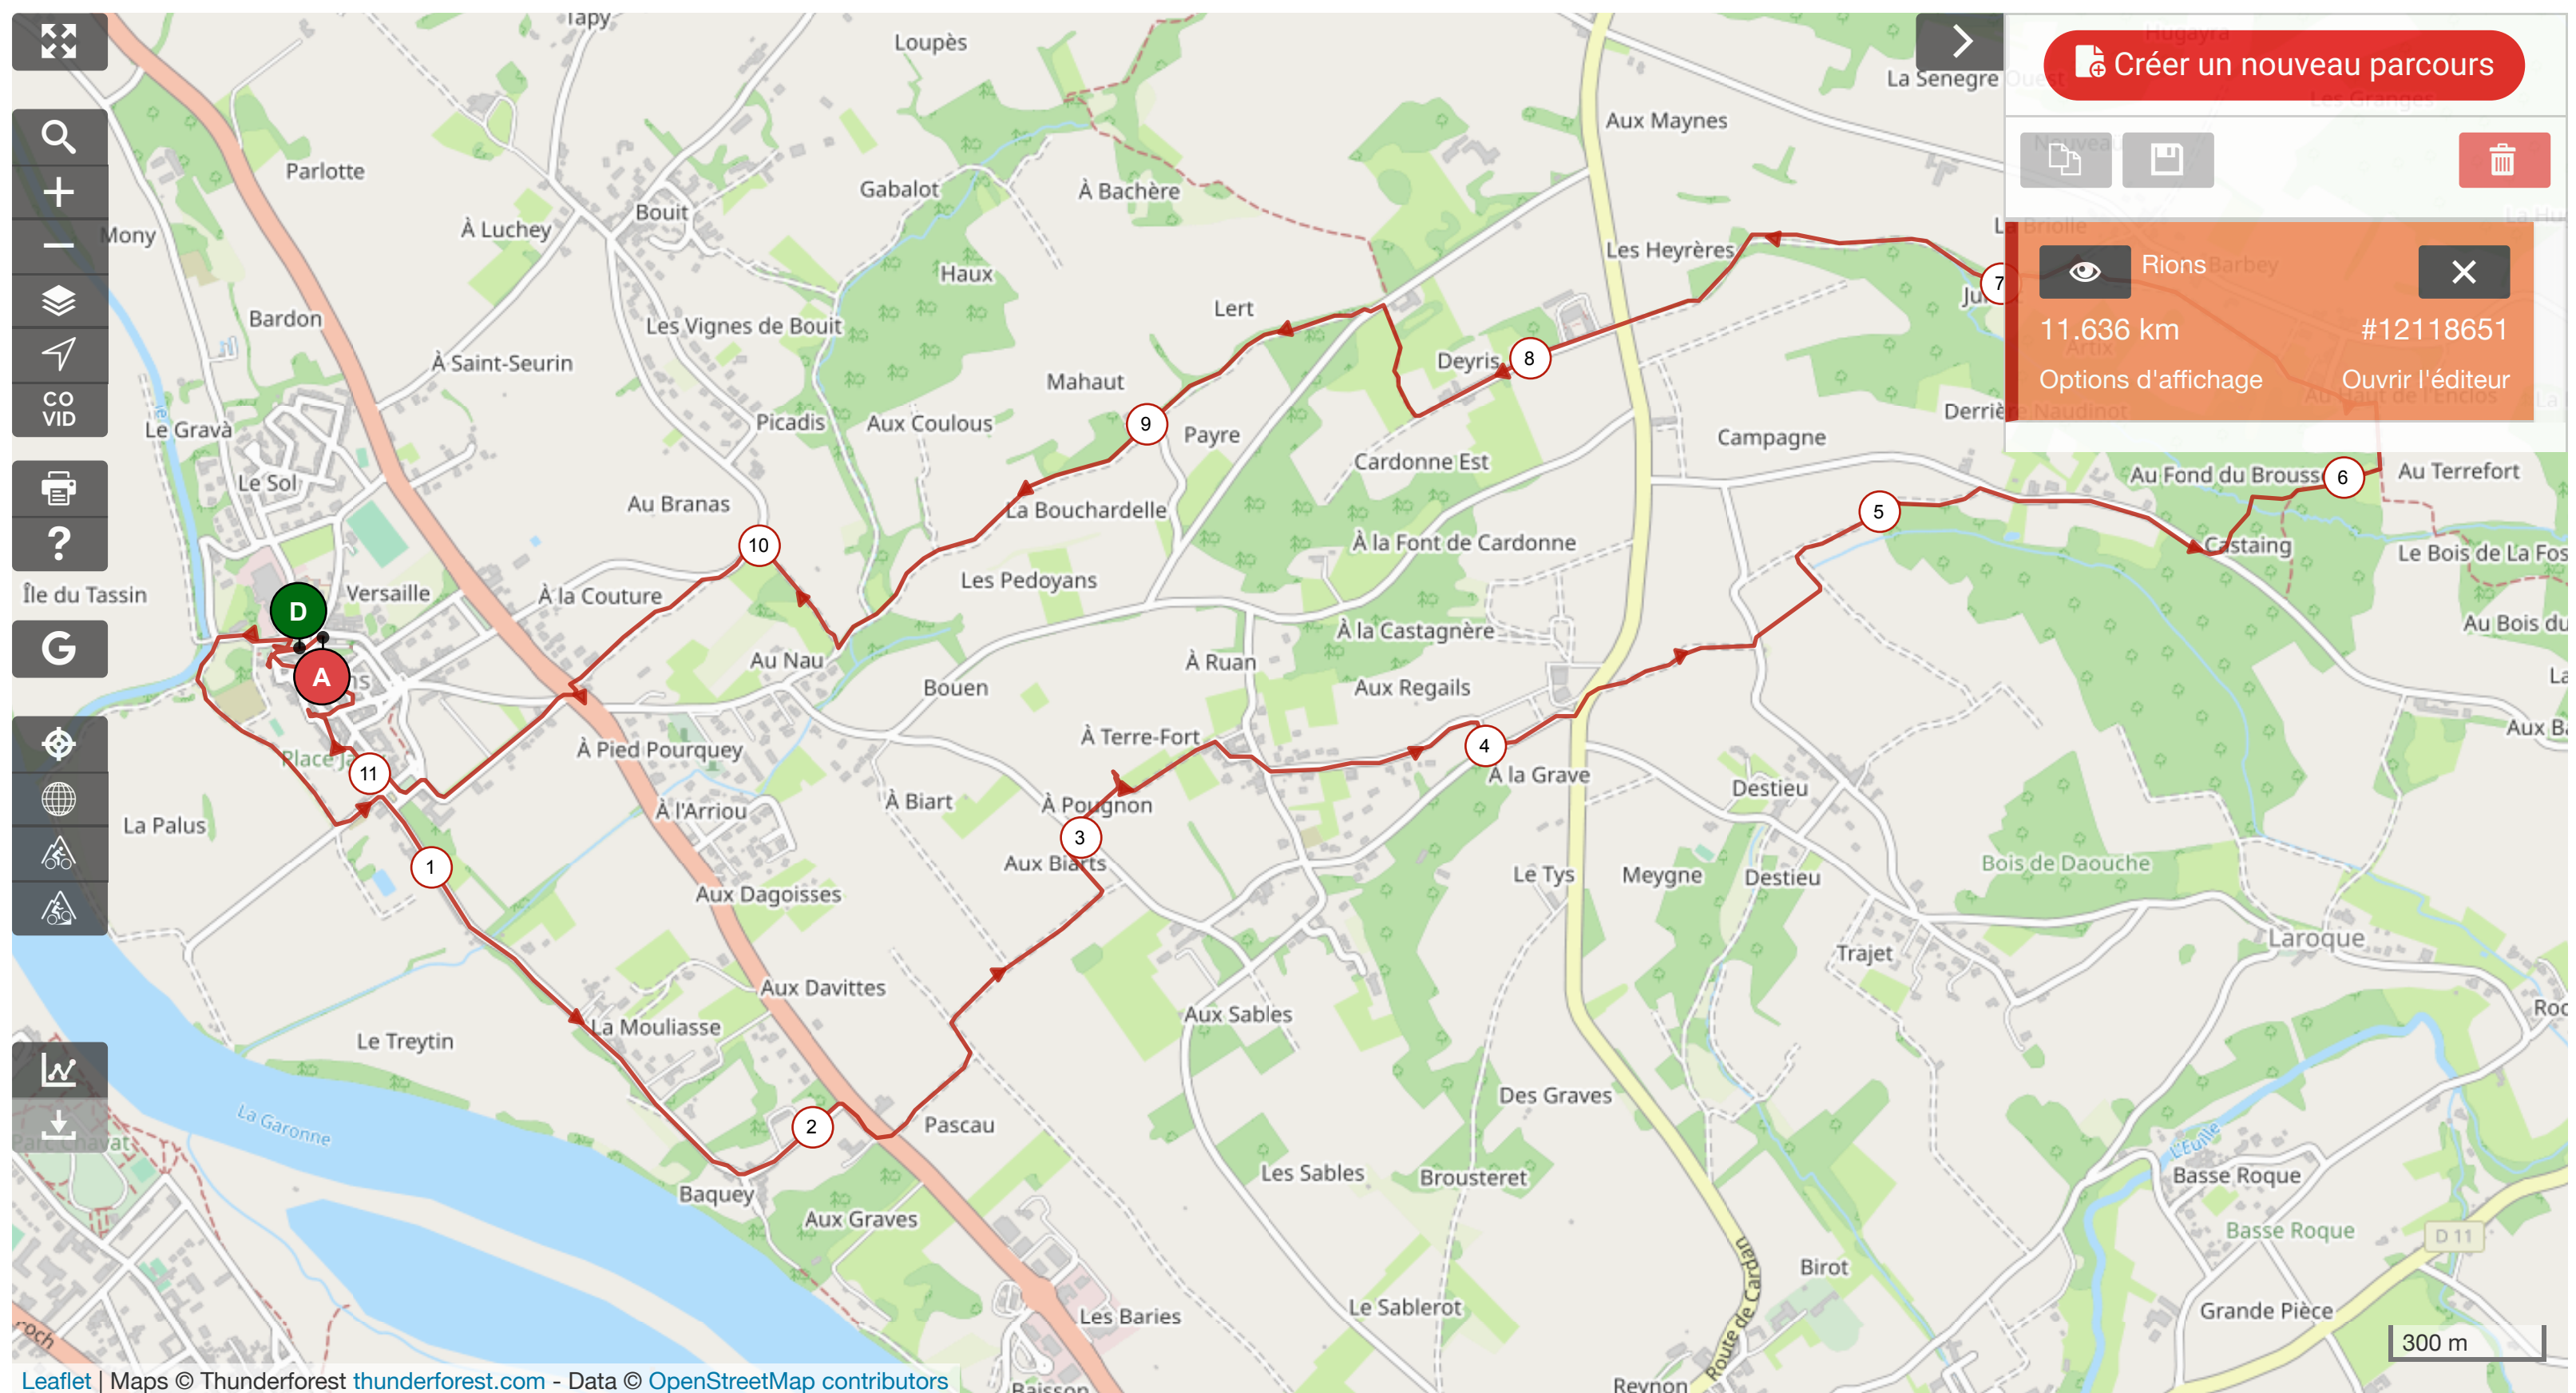

[< Retourner à la liste des parcours](#)

Rions

☆☆☆☆☆ (0) - 📄 (0)

Randonnée pédestre

Rions -> Rions

📏 11.636 km, 📈 192 m, 📉 193 m, 🏔️ 4 m, 🏃 104 m

📄 Télécharger pour un GPS

charbonelmaryse

✉️ Contactez l'auteur

🚩 Signaler ce parcours

Informations complémentaires

Type de terrain majoritaire	Non renseigné
Parcours emprunté par l'auteur	Oui
Dernière mise à jour	03-10-2020
Identifiant du parcours	12118651

Photos

Aucune photo du parcours pour le moment

Avis

Ajouter un avis

Aucun avis pour le moment. Soyez le premier à donner votre avis!

Partager ce parcours

🔗 Lien direct 📄 Sur votre site web ✉️ Par email 📱 Sur les réseaux sociaux

Copiez le lien ci-dessous et utilisez-le comme accès direct au parcours

https://www.openrunner.com/r/12118651

Télécharger ce parcours

- 📄 GPX - Pour GPS
- 📄 KML - Google Earth
- 📄 Autres formats - Pour GPS
- 📄 Altitude vs. Distance