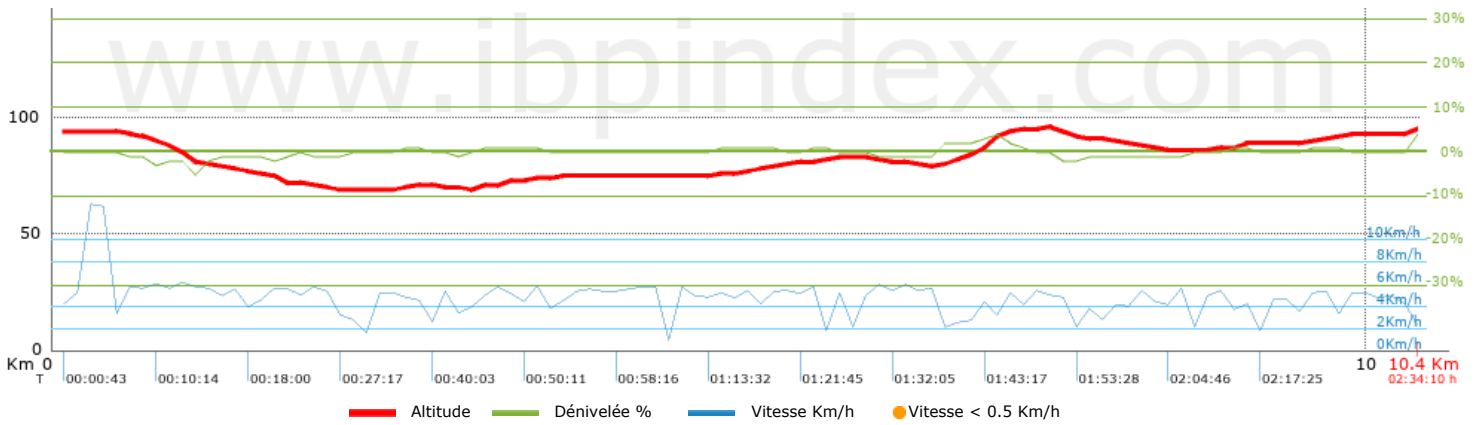

Filtre pente maximum: ~55 %

Distance minimale analysée: ~30 m

Nombre de points: 390 (cad. 26.59 m)

Points significatifs: 197 (cad. 52.91 m / 50.51 %)

Changement de direction par Km: 8.1

Changement de direction >5° par Km: 5.79

Sections rectilignes accumulées: 1.931 Km

Tronçons en ligne droite par Km: 186.21 m

Changements de pente pénalisables: 0

Changements de pente pénalisables par Km: 0

Temps total: 2:34:10 h

Temps en mouvement: 2:34:10 h

Temps de pause: 0:00:00 h

Vitesse moyenne totale: 4.04 Km/h

Vitesse moyenne en mouvement: 4.04 Km/h

Vitesse maximale soutenue: 12.87 Km/h

Voir la carte

Voir pentes

Voir rampes

Voir données à haute altitude