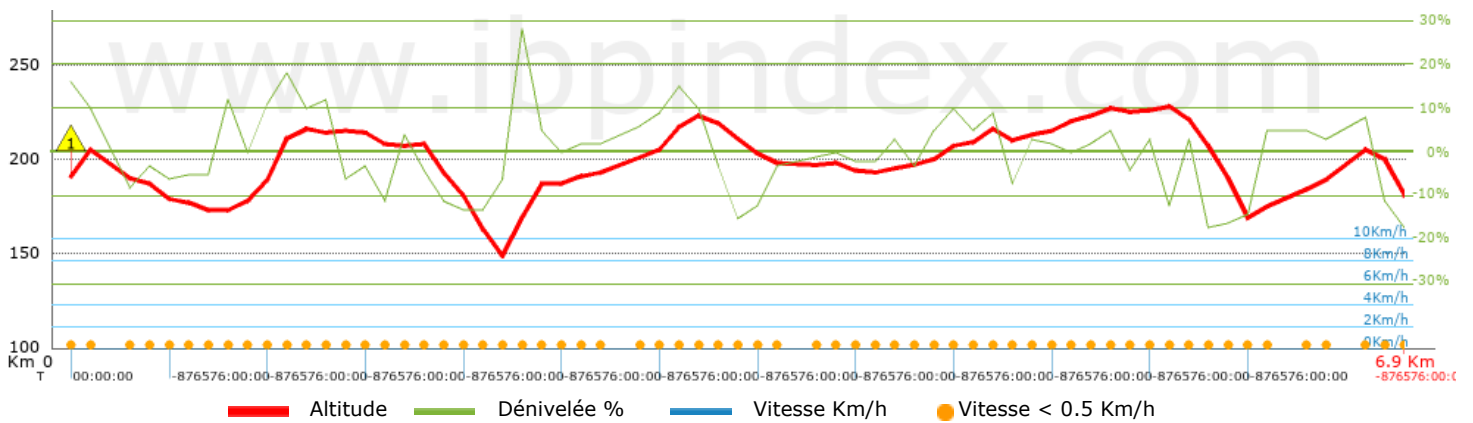

Niveau du correctif appliqué à la trace: 0

Distance totale: 6.9 Km mi / ft ?

Distance analysée: 6.9 Km

Distance linéaire: 0 Km

Dénivelée positive accumulée: 258 m

 info Liste des points (ibp_listadepuntos.php?REF=38866749751087&MOD=HKG&LAN=fr&SMD=m)

Changement de direction >5° par Km: 8.99

Sections rectilignes accumulées: 0 Km

Tronçons en ligne droite par Km: 0 m

Changements de pente pénalisables: 0

Changements de pente pénalisables par Km: 0

Temps total: 0 h

Temps en mouvement: 0 h

Temps de pause: 0 h

Vitesse moyenne totale: 0 Km/h

Vitesse moyenne en mouvement: 0 Km/h

Vitesse maximale soutenue: 0 Km/h

Voir la carte

Voir pentes

Voir rampes