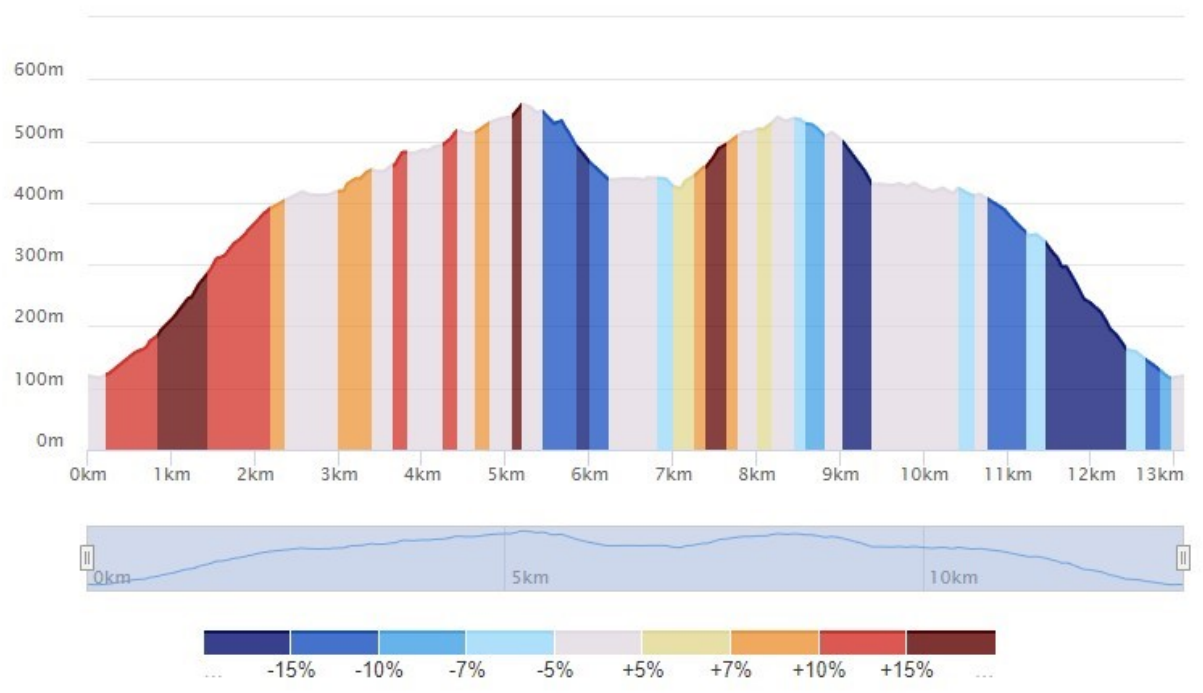

Informations

- 13,11 km
- 552 m (alt. max 560 m)
- 554 m (alt. min 116 m)

Dénivellation

Description