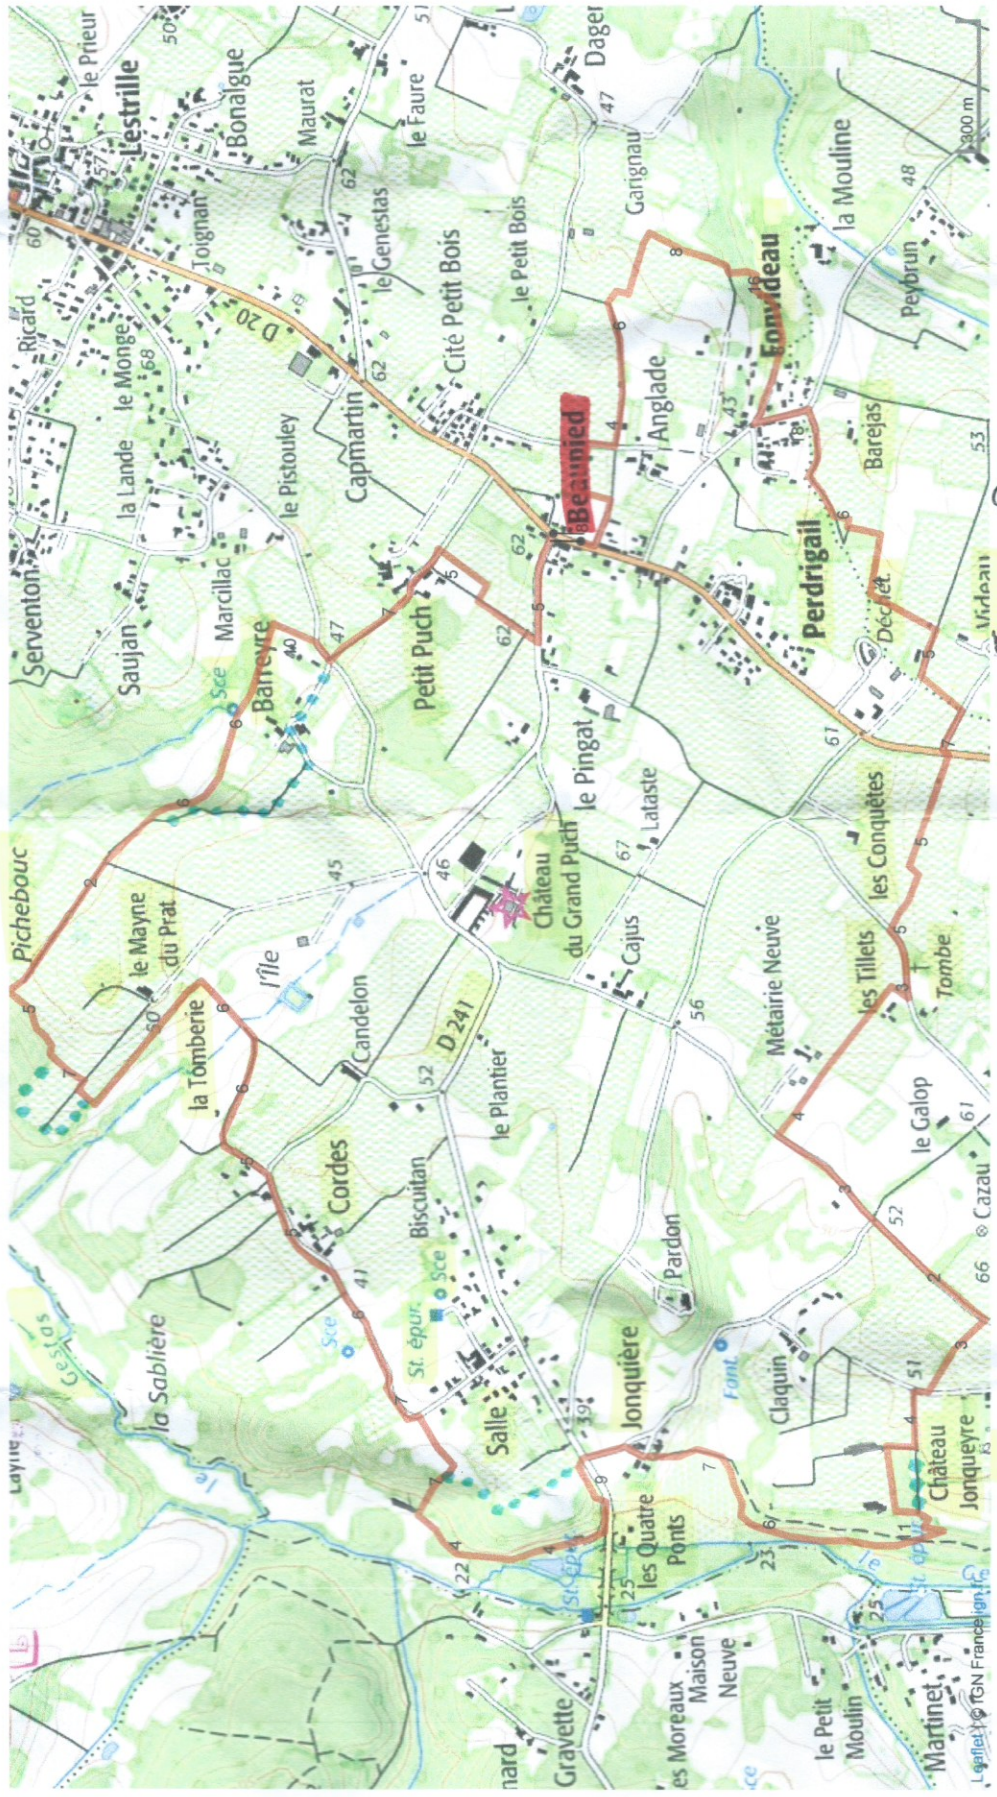

ST GERMAIN

8610660 | Randonnée pédestre | Beaupied MC
Saint-Germain-du-Puch -> Saint-Germain-du-Puch
111.274 km 74 m 74 m 30 m 67 m

Le droit de reproduction est strictement réservé à un usage personnel et privé. Lors de la pratique de votre activité, veillez à respecter les propriétés et chemins privés et vous assurez de la praticabilité du parcours.
© 2018 Openrunner

D 936